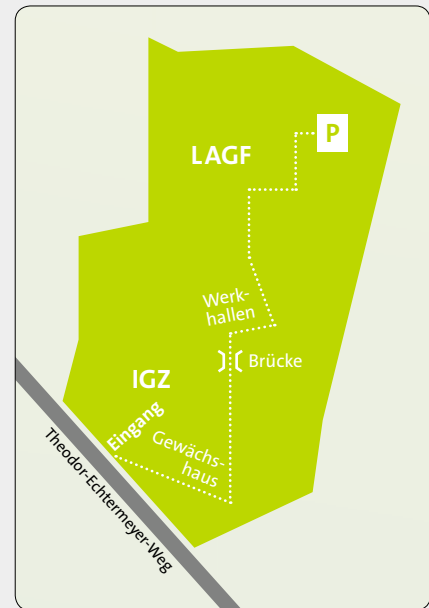

Hin und weg. So erreichen Sie die LAGF.

Anfahrt Großbeeren

Anfahrt LAGF

LAGF im Gartenbauzentrum Großbeeren

Mit dem Auto

Aus Richtung Berlin kommend: B 101 Richtung Süden bis Großbeeren. Im Kreisverkehr mit dem Gedenkturm die 2. Ausfahrt nehmen und nach ca. 500 Meter links in den Theodor Echtermeyer Weg.

Über die BAB 10 kommend: Abfahrt Genshagen, Richtung Berlin. Ca. 350 Meter nach dem Ortseingang Großbeeren rechts in den Theodor Echtermeyer Weg.

Aus Richtung Potsdam/Güterfelde kommend: In Großbeeren im Kreisverkehr mit dem Gedenkturm die 1. Ausfahrt nehmen und nach ca. 500 Meter links in den Theodor Echtermeyer Weg.

Mit den Öffentlichen

Aus Berlin kommend: Ab S-BHF Buckower Chaussee mit Bus 710 Richtung Ludwigsfelde. In Großbeeren an Haltestelle Genshagener Straße aussteigen.

Aus Ludwigsfelde kommend: Mit dem Bus 710 Richtung Buckower Chaussee. In Großbeeren an Haltestelle Genshagener Straße aussteigen. Oder alternativ mit dem Bus 720 Richtung Blankenfelde. In Großbeeren an Haltestelle Genshagener Straße aussteigen.