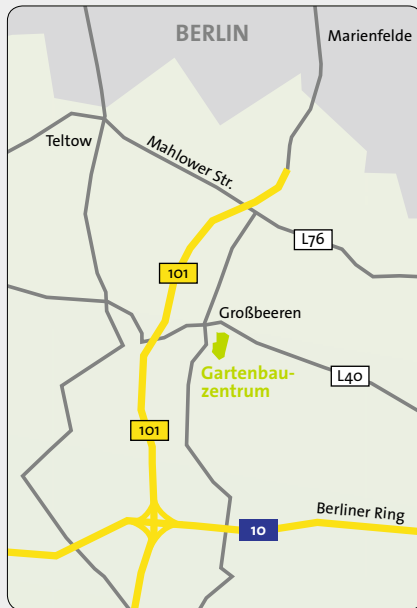

Hin und weg. So erreichen Sie die LAGF.

Anfahrt Großbeeren

Anfahrt LAGF

LAGF im Gartenbauzentrum Großbeeren

Mit dem Auto

Aus Richtung Berlin kommend: B 101 Richtung Süden bis Großbeeren. Im Kreisverkehr mit dem Gedenkturm die 2. Ausfahrt nehmen und nach ca. 500 Meter links in den Theodor Echtermeyer Weg.

Über die BAB 10 kommend: Abfahrt Genshagen, Richtung Berlin. Ca. 350 Meter nach dem Ortseingang Großbeeren rechts in den Theodor Echtermeyer Weg.

Aus Richtung Potsdam/Güterfelde kommend: In Großbeeren im Kreisverkehr mit dem Gedenkturm die 1. Ausfahrt nehmen und nach ca. 500 Meter links in den Theodor Echtermeyer Weg.

Mit den Öffentlichen

Aus Berlin kommend: Ab S-BHF Buckower Chaussee mit Bus 710 Richtung Ludwigsfelde. In Großbeeren an Haltestelle Genshagener Straße aussteigen.

Aus Ludwigsfelde kommend: Mit dem Bus 710 Richtung Buckower Chaussee. In Großbeeren an Haltestelle Genshagener Straße aussteigen. Oder alternativ mit dem Bus 720 Richtung Blankenfelde. In Großbeeren an Haltestelle Genshagener Straße aussteigen.